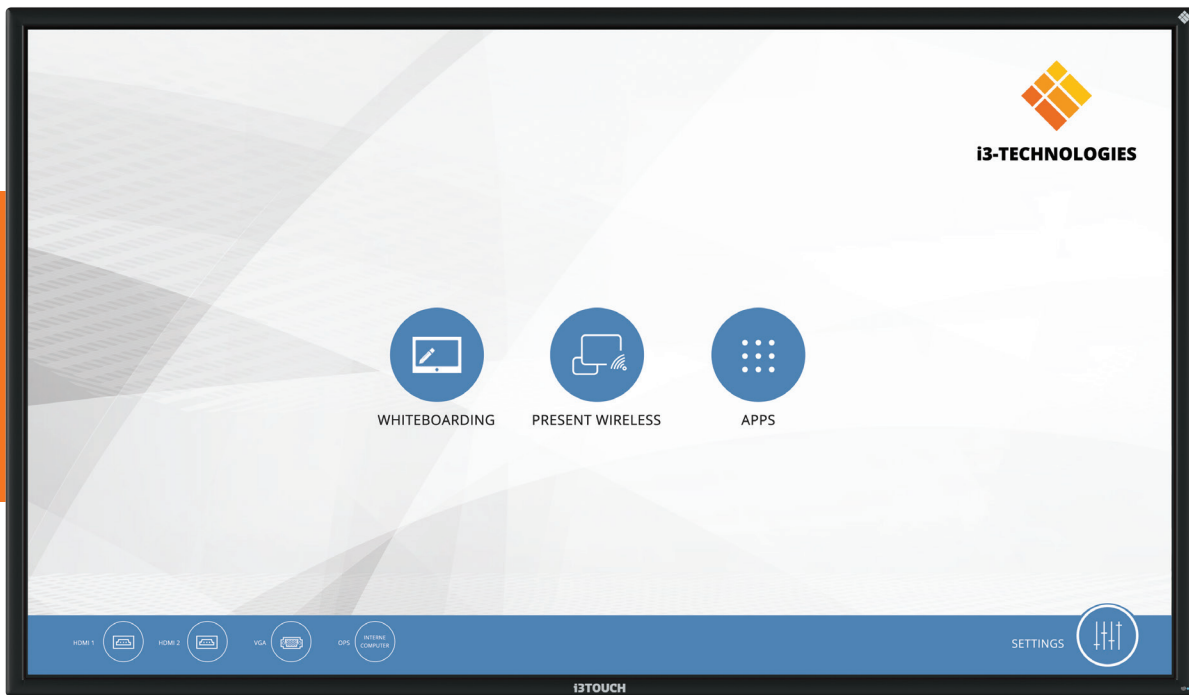

i3TOUCH
E10R 4K

La mejor pantalla interactiva táctil de su clase

55" 65"
75" 86"

WARRANTY

Excelente pantalla táctil interactiva con tecnología táctil V-Sense veloz y precisa. i3 ofrece una alternativa emocionante, fácil de usar y accesible ante las soluciones de pizarras interactivas tradicionales. La Serie E de i3TOUCH ofrece imágenes nítidas y de alta definición.

Principales Características

Presente

Comparta su pantalla de forma inalámbrica con la aplicación de duplicación i3ALLSYNC o el nuevo transmisor i3ALLSYNC.

Anote

Tome notas rápidas en la aplicación de pizarra i3NOTES.